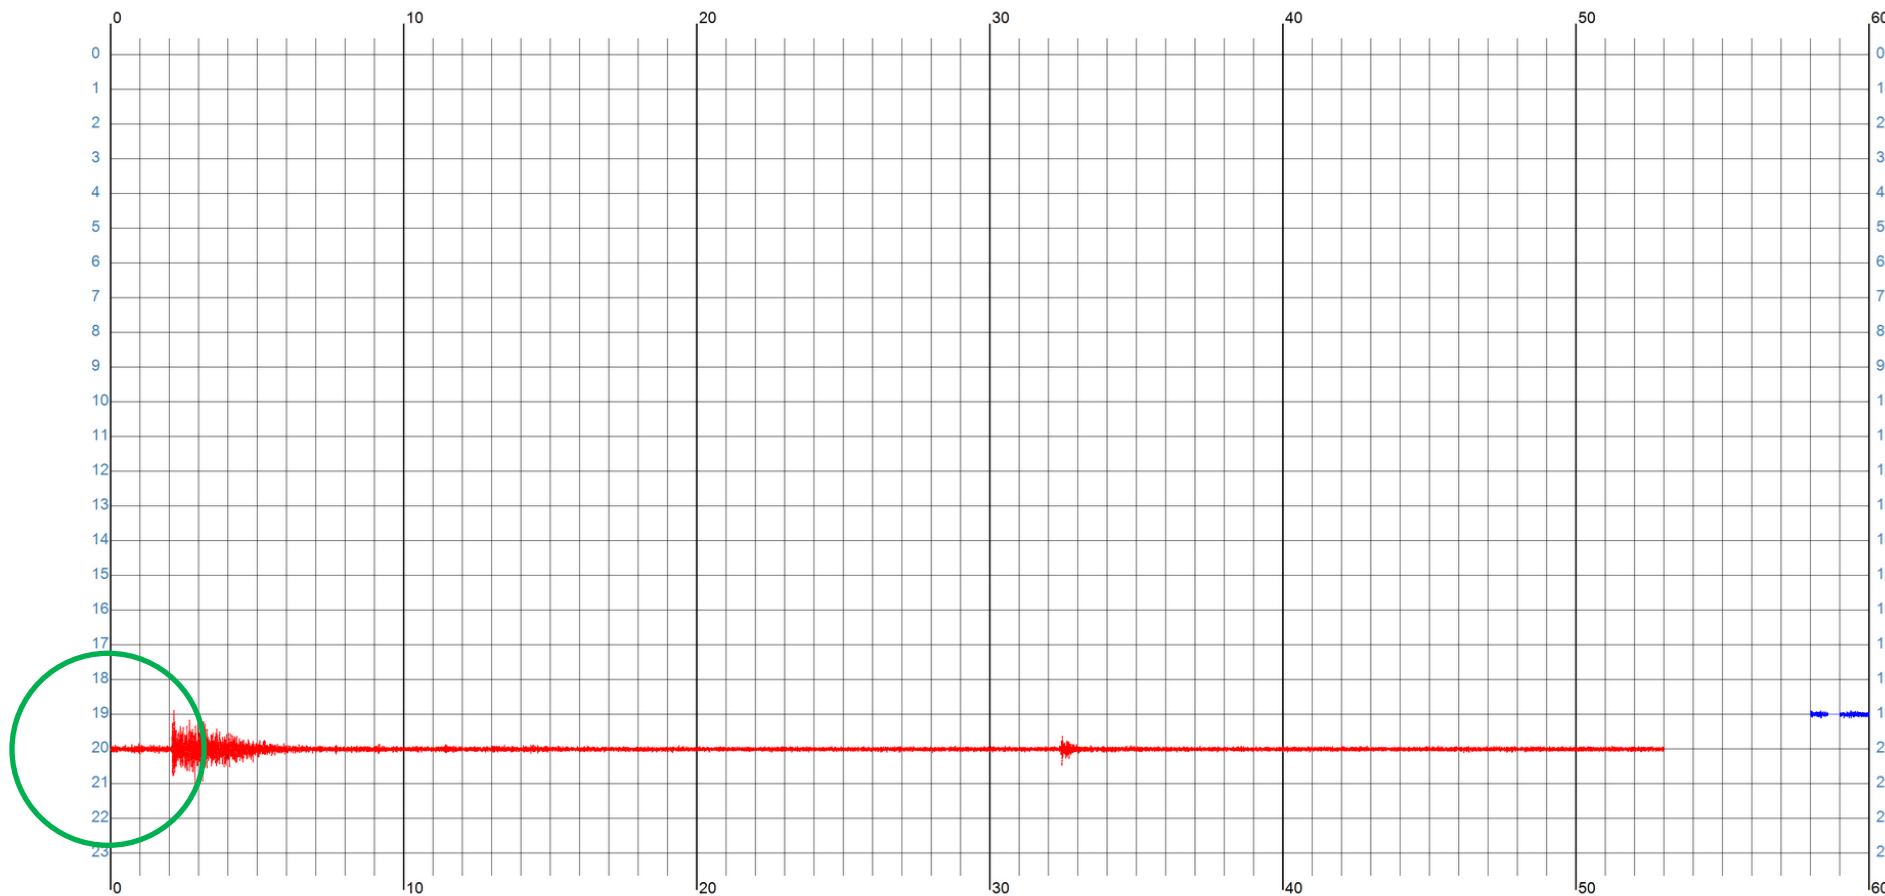

Terremoto in Emilia Romagna del 9 Febbraio 2022, alle ore 21:00:57 locali (UTC 20:00:57)

D O L Q U A K E - ASSE Z Stazione IW6DEX - Comune: Caserta - Localita': Caserta vecchia - : CE - Noise 0/0,2 - 48260660

[HTTP://COMUNITADIGEOLOGIA.BLOGSPOT.IT](http://comunitadigeologia.blogspot.it) / [WWW.THEREMINO.COM](http://www.theremino.com) - Note: Associazione Arma Aeronautica- Data : 2022/02/09 ore UTC - SITO

A 3 Km da Correggio (Reggio Emilia)
Magnitudo : 4.3° Richter
Lat. Nord 44°47'24" ; Long. Est 10°45'00" ; Prof. : 6,4 Km ;
Distanza da Caserta: 506 km.